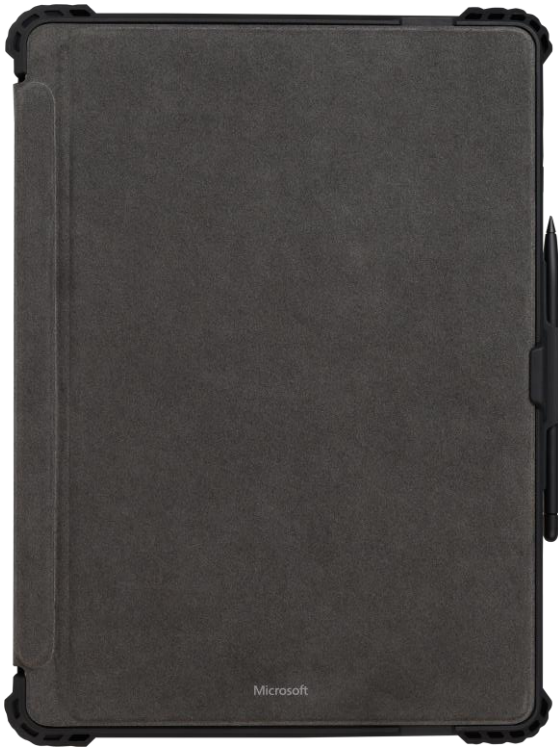

ACCESSORY-TECH®

Integrierter Stifthalter ✓