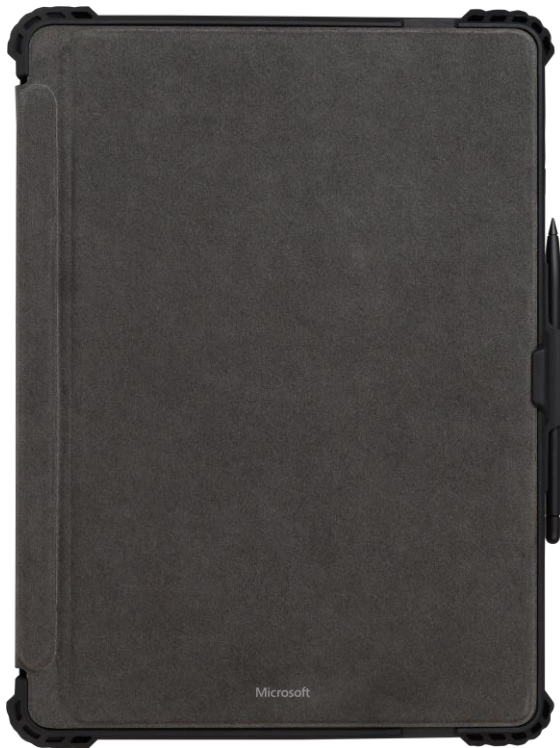

ACCESSORY-TECH®

Abbildung zeigt Surface Pro 9 Vergleichsprodukt

Integrierter Stifthalter ✓