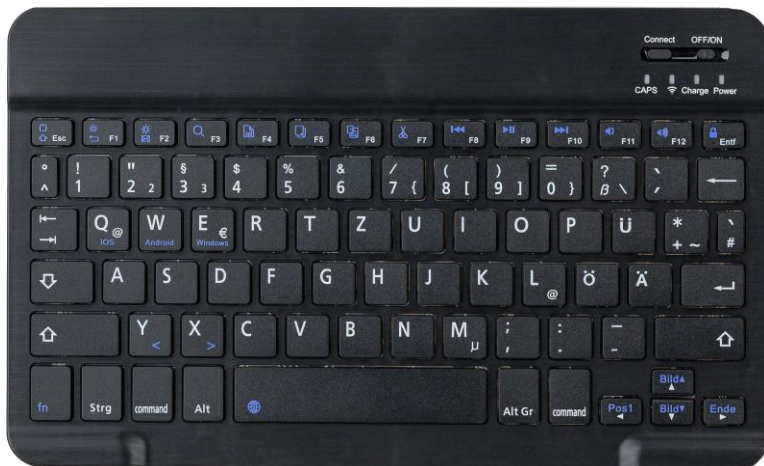

Verschiedene Aufstellwinkel ✓

QWERTZ Tastatur-Layout ✓